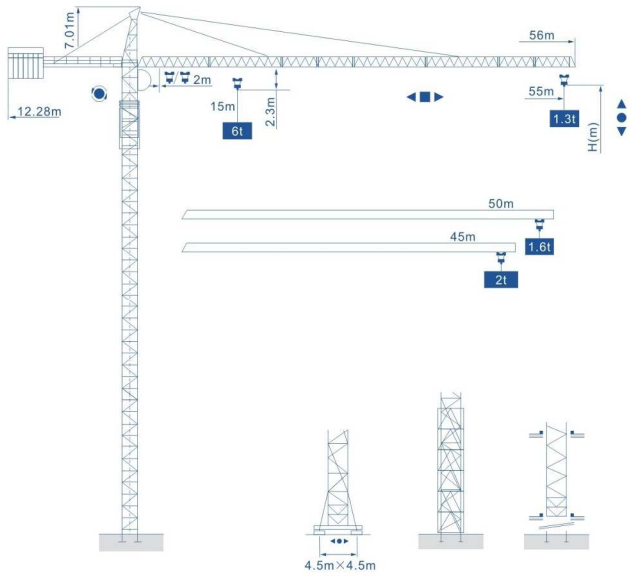

Q5513(6t)

外形尺寸 Anahat Ölçüleri Outline Dimensions

070 www.kasirgakulevinc.com
ISO9001, CE, GOST SERTİFİKALARI ISO9001, CE, GOST AUTHENTICATION

Q5513(6t)

塔身截面 Mast Ölçüleri Mast L44A1 1.6x1.6 m

附着位置及塔机高度 Sabit Yüksekliği Anchorage

ISO9001, CE, GOST SERTİFİKALARI ISO9001, CE, GOST AUTHENTICATION 071 www.kasirgakulevinc.com

Q5513(6t)

载荷特性表 Yük Diyagramı Load Diagrams

起重臂 (m) Jib	倍率 Fall	起重幅度 (m) Range	2-15	16	20	22	25	28	30	34	36	38	40	45	48	50	52	54	55
55	IV II	起重重量 (t) Load	6	5.6	4.39	3.95	3.42	3	2.77	2.34	2.23	2.09	1.97	1.7	1.56	1.48	1.41	1.34	1.3

配重配置表 Kuyruk Taşları Ballast

起重臂 (m) Jib	配重 (kg)	2750kg	1300kg	kg
55m	12.28m	6		16500
50m	12.28m	6	1	15050
45m	12.28m	5		13750

072 www.kasirgakulevinc.com
ISO9001, CE, GOST SERTİFİKALARI ISO9001, CE, GOST AUTHENTICATION

Q5513(6t)

机构特性 Mekanizma Özellikleri Specifications (Mechanisms)

Sistemler Items	Mekanizmalar Mechanism	Hız (m/min) Speed (m/min)	Kaldırma Ağırlığı (t) Hoist Weight (t)	Halat Kapasitesi (m) Rope Capacity (m)	Motor Güçleri (kw) Motor (kw)	
起升 Hoisting	33PC15	双绳 2 fall	0-8	3	360 >360*	24/24/4.5
			0-40	3		
		四绳 4 fall	0-80	1.5		
			0-4	6		
	33LVF15	双绳 2 fall	0-20	6	400 >400* 变频调速 Frequency Control	24
			0-40	3		
		四绳 4 fall	0-66	1.8		
			0-80	1.5		
变幅 Trolleying	DVF95	0-60			堵转力矩 Torque 95Nm	
	X96L	15-30-60			堵转力矩 Torque 95Nm	
回转 Slewing	RVF95	0-0.7r/min			堵转力矩 Torque 2x95Nm	
	RCV95				堵转力矩 Torque 2x95Nm	
行走 Traveling	RT433	0-12.5-25			4x1.7/3.4	
	14TVF	0-25		变频调速 Frequency Control	2x5.2	
电源 Power			380V/50Hz 380V/60Hz 440V/60Hz			