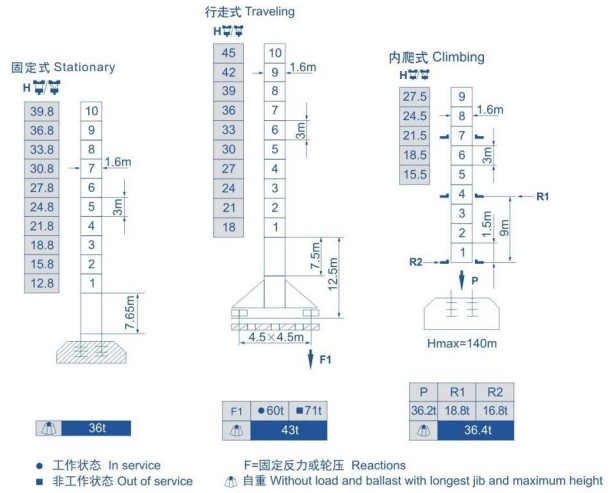

Q5513(6t)

外形尺寸 Anahat Ölçüleri Outline Dimensions

070 www.kasirgakulevinc.com
ISO9001, CE, GOST SERTİFİKALARI ISO9001, CE, GOST AUTHENTICATION

Q5513(6t)

塔身截面 Mast Ölçüleri Mast L44A1 1.6x1.6 m

附着位置及塔机高度 Sabit Yüksekliği Anchorage

ISO9001, CE, GOST SERTİFİKALARI ISO9001, CE, GOST AUTHENTICATION 071 www.kasirgakulevinc.com

Q5513(6t)

载荷特性表 Yük Diyagramı Load Diagrams

起重臂 (m) Jib	倍率 Fall	起重幅度 (m) Range	2-15	16	20	22	25	28	30	34	36	38	40	45	48	50	52	54	55
55	IV II	起重重量 (t) Load	6	5.6	4.39	3.95	3.42	3	2.77	2.34	2.23	2.09	1.97	1.7	1.56	1.48	1.41	1.34	1.3

起重臂 (m) Jib	倍率 Fall	起重幅度 (m) Range	2-15.94	16	20	22	25	29.8	32	34	36	38	40	42	45	48	50
50	IV II	起重重量 (t) Load	6	5.98	4.69	4.22	3.66	3	2.76	2.57	2.4	2.25	2.12	1.99	1.83	1.69	1.6

起重臂 (m) Jib	倍率 Fall	起重幅度 (m) Range	2-17.18	20	22	24	25	28	30	32	34	36	38	40	45
45	IV II	起重重量 (t) Load	6	5.09	4.59	4.16	3.98	3.5	3.24	3	2.62	2.46	2.46	2.32	2

Q5513(6t)

机构特性 Mekanizma Özellikleri Specifications (Mechanisms)

Sistemler Items	Mekanizmalar Mechanism	Hız (m/min) Speed (m/min)	Kaldırma Ağırlığı (t) Hoist Weight (t)	Halat Kapasitesi (m) Rope Capacity (m)	Motor Güçleri (kw) Motor (kw)	
起升 Hoisting	33PC15	双绳 2 fall	0-8	3	360 >360*	24/24/4.5
			0-40	3		
		四绳 4 fall	0-80	1.5		
			0-4	6		
	33LVF15	双绳 2 fall	0-20	6	400 >400* 变频调速 Frequency Control	24
			0-40	3		
		四绳 4 fall	0-66	1.8		
			0-80	1.5		
变幅 Trolleying	DVF95	0-60			堵转力矩 Torque 95Nm	
	X96L	15-30-60			堵转力矩 Torque 95Nm	
回转 Slewing	RVF95	0-0.7r/min			堵转力矩 Torque 2x95Nm	
	RCV95				堵转力矩 Torque 2x95Nm	
行走 Traveling	RT433	0-12.5-25			4x1.7/3.4	
	14TVF	0-25		变频调速 Frequency Control	2x5.2	
电源 Power			380V/50Hz 380V/60Hz 440V/60Hz			